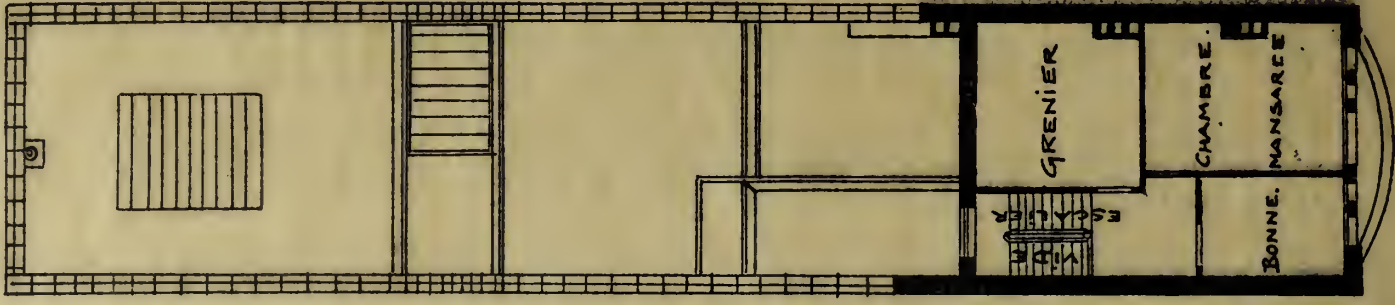

Г. АРХИТЕСТЕ : ДИОНГРЕ

УДЕРЖАНИЕ. МОИЛ ВЕ ВРА. ЭТИТРАДА'Е РАИЛЭТА СЕВА МОСИАН

КЩЕГКЕ : ОУНОО В.М.

Maison avec Atelier d'Artiste, Rue du Lion, à Schaerbeek-Bruxelles.

M. J. Diongre, Architecte

MAISON AVEC ATELIER D'ARTISTE . RVE DV LION . SCHAERBEEK.